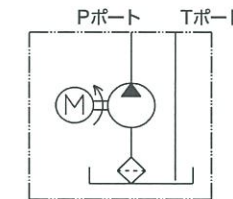

DBCシリーズ [内接ギアポンプ+DCブラシモーター]

125DBC

出力	125W
電圧	24V
定格圧力	3MPa
定格吐出量	1.0L/min
定格時間	15min
寸法	φ68 × 222 L
定格電流	8.0 A

150DBC

出力	150W
電圧	24V
定格圧力	8MPa
定格吐出量	0.5L/min
定格時間	10min
寸法	φ76 × 192 L
定格電流	9.5 A

200DBC

出力	200W
電圧	24V
定格圧力	12MPa
定格吐出量	0.5L/min
定格時間	5min
寸法	φ58 × 166 L
定格電流	11.0 A

400DBC

出力	400W
電圧	24V
定格圧力	8MPa
定格吐出量	1.7L/min
定格時間	3min
寸法	φ80 × 180 L
定格電流	20.0 A

PLCシリーズ [必要な機能を一体化したパッケージ]

125PLC

出力	125W
電圧	24V
定格圧力	3MPa
定格吐出量	1L/min
定格時間	15min
寸法	φ68 × 222 L
定格電流	8.0 A

200PLC

出力	200W
電圧	24V
定格圧力	12MPa
定格吐出量	0.5L/min
定格時間	5min
寸法	φ58 × 166 L
定格電流	11.0 A

400PLC

出力	400W
電圧	24V
定格圧力	6MPa
定格吐出量	1.6L/min
定格時間	1min
寸法	φ88 × 335 L
定格電流	22.0 A

カスタム

出力	200-400W
電圧	24V
定格圧力	6-12MPa
定格吐出量	0.5-1.0L/min
定格時間	
寸法	別途
定格電流	11.0-22.0A