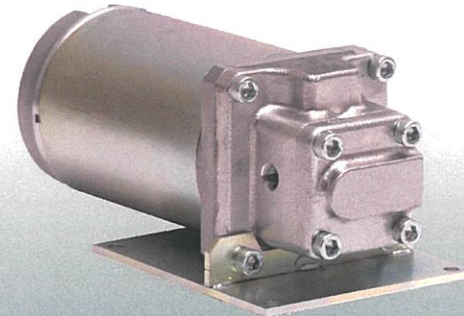

150DBC

出力	150W
電圧	24V
定格圧力	8MPa
定格吐出量	0.5L/min
定格時間	10min
寸法	φ76 × 192 L
定格電流	9.5 A