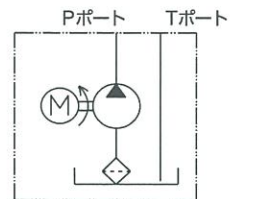

DBCシリーズ [内接ギアポンプ+DCブラシモーター]

125DBC

出力	125W
電圧	24V
定格圧力	3MPa
定格吐出量	1.0L/min
定格時間	15min
寸法	φ68 × 222 L
定格電流	8.0 A

150DBC

出力	150W
電圧	24V
定格圧力	8MPa
定格吐出量	0.5L/min
定格時間	10min
寸法	φ76 × 192 L
定格電流	9.5 A

200DBC

出力	200W
電圧	24V
定格圧力	12MPa
定格吐出量	0.5L/min
定格時間	5min
寸法	φ58 × 166 L
定格電流	11.0 A

400DBC

出力	400W
電圧	24V
定格圧力	8MPa
定格吐出量	1.7L/min
定格時間	3min
寸法	φ80 × 180 L
定格電流	20.0 A

PLCシリーズ [必要な機能を一体化したパッケージ]

125PLC

出力	125W
電圧	24V
定格圧力	3MPa
定格吐出量	1L/min
定格時間	15min
寸法	φ68 × 222 L
定格電流	8.0 A

200PLC

出力	200W
電圧	24V
定格圧力	12MPa
定格吐出量	0.5L/min
定格時間	5min
寸法	φ58 × 166 L
定格電流	11.0 A

400PLC

出力	400W
電圧	24V
定格圧力	6MPa
定格吐出量	1.6L/min
定格時間	1min
寸法	φ88 × 335 L
定格電流	22.0 A

カスタム

出力	200-400W
電圧	24V
定格圧力	6-12MPa
定格吐出量	0.5-1.0L/min
定格時間	
寸法	別途
定格電流	11.0-22.0A