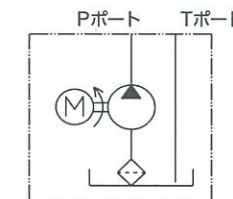

DBCシリーズ [内接ギアポンプ+DCブラシモーター]

125DBC

出力	125W
電圧	24V
定格圧力	3MPa
定格吐出量	1.0L/min
定格時間	15min
寸法	φ68 × 222 L
定格電流	8.0 A

150DBC

出力	150W
電圧	24V
定格圧力	8MPa
定格吐出量	0.5L/min
定格時間	10min
寸法	φ76 × 192 L
定格電流	9.5 A

200DBC

出力	200W
電圧	24V
定格圧力	12MPa
定格吐出量	0.5L/min
定格時間	5min
寸法	φ58 × 166 L
定格電流	11.0 A

400DBC

出力	400W
電圧	24V
定格圧力	8MPa
定格吐出量	1.7L/min
定格時間	3min
寸法	φ80 × 180 L
定格電流	20.0 A

PLCシリーズ [必要な機能を一体化したパッケージ]

125PLC

出力	125W
電圧	24V
定格圧力	3MPa
定格吐出量	1L/min
定格時間	15min
寸法	φ68 × 222 L
定格電流	8.0 A

200PLC

出力	200W
電圧	24V
定格圧力	12MPa
定格吐出量	0.5L/min
定格時間	5min
寸法	φ58 × 166 L
定格電流	11.0 A

400PLC

出力	400W
電圧	24V
定格圧力	6MPa
定格吐出量	1.6L/min
定格時間	1min
寸法	φ88 × 335 L
定格電流	22.0 A

カスタム

出力	200-400W
電圧	24V
定格圧力	6-12MPa
定格吐出量	0.5-1.0L/min
定格時間	
寸法	別途
定格電流	11.0-22.0A