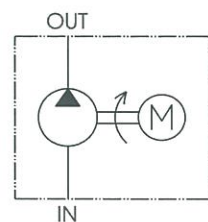

DBCシリーズ [内接ギアポンプ+DCブラシモーター]

125DBC

出力	125W
電圧	24V
定格圧力	3MPa
定格吐出量	1.0L/min
定格時間	15min
寸法	φ68 × 222 L
定格電流	8.0 A

150DBC

出力	150W
電圧	24V
定格圧力	8MPa
定格吐出量	0.5L/min
定格時間	10min
寸法	φ76 × 192 L
定格電流	9.5 A

200DBC

出力	200W
電圧	24V
定格圧力	12MPa
定格吐出量	0.5L/min
定格時間	5min
寸法	φ58 × 166 L
定格電流	11.0 A

400DBC

出力	400W
電圧	24V
定格圧力	8MPa
定格吐出量	1.7L/min
定格時間	3min
寸法	φ80 × 180 L
定格電流	20.0 A

PLCシリーズ [必要な機能を一体化したパッケージ]

125PLC

出力	125W
電圧	24V
定格圧力	3MPa
定格吐出量	1L/min
定格時間	15min
寸法	φ68 × 222 L
定格電流	8.0 A

200PLC

出力	200W
電圧	24V
定格圧力	12MPa
定格吐出量	0.5L/min
定格時間	5min
寸法	φ58 × 166 L
定格電流	11.0 A

400PLC

出力	400W
電圧	24V
定格圧力	6MPa
定格吐出量	1.6L/min
定格時間	1min
寸法	φ88 × 335 L
定格電流	22.0 A

カスタム

出力	200-400W
電圧	24V
定格圧力	6-12MPa
定格吐出量	0.5-1.0L/min
定格時間	
寸法	別途
定格電流	11.0-22.0A