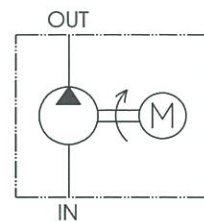

DBCシリーズ [内接ギアポンプ+DCブラシモーター]

125DBC

出力	125W
電圧	24V
定格圧力	3MPa
定格吐出量	1.0L/min
定格時間	15min
寸法	φ68 × 222 L
定格電流	8.0 A

150DBC

出力	150W
電圧	24V
定格圧力	8MPa
定格吐出量	0.5L/min
定格時間	10min
寸法	φ76 × 192 L
定格電流	9.5 A

200DBC

出力	200W
電圧	24V
定格圧力	12MPa
定格吐出量	0.5L/min
定格時間	5min
寸法	φ58 × 166 L
定格電流	11.0 A

400DBC

出力	400W
電圧	24V
定格圧力	8MPa
定格吐出量	1.7L/min
定格時間	3min
寸法	φ80 × 180 L
定格電流	20.0 A

PLCシリーズ [必要な機能を一体化したパッケージ]

125PLC

出力	125W
電圧	24V
定格圧力	3MPa
定格吐出量	1L/min
定格時間	15min
寸法	φ68 × 222 L
定格電流	8.0 A

200PLC

出力	200W
電圧	24V
定格圧力	12MPa
定格吐出量	0.5L/min
定格時間	5min
寸法	φ58 × 166 L
定格電流	11.0 A

400PLC

出力	400W
電圧	24V
定格圧力	6MPa
定格吐出量	1.6L/min
定格時間	1min
寸法	φ88 × 335 L
定格電流	22.0 A

カスタム

出力	200-400W
電圧	24V
定格圧力	6-12MPa
定格吐出量	0.5-1.0L/min
定格時間	
寸法	別途
定格電流	11.0-22.0A