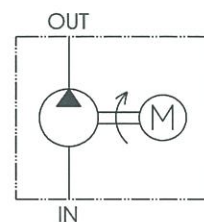

### 400DBC

出力	400W
電圧	24V
定格圧力	8MPa
定格吐出量	1.7L/min
定格時間	3min
寸法	φ80 × 180 L
定格電流	20.0 A