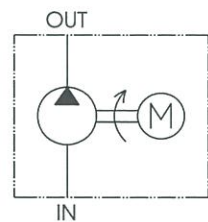

### 125DBC

出力	125W
電圧	24V
定格圧力	3MPa
定格吐出量	1.0L/min
定格時間	15min
寸法	φ68 × 222 L
定格電流	8.0 A