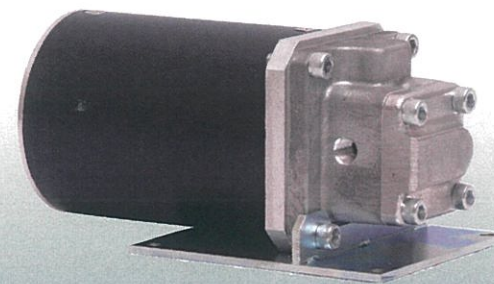

400DBC

出力	400W
電圧	24V
定格圧力	8MPa
定格吐出量	1.7L/min
定格時間	3min
寸法	φ80 × 180 L
定格電流	20.0 A